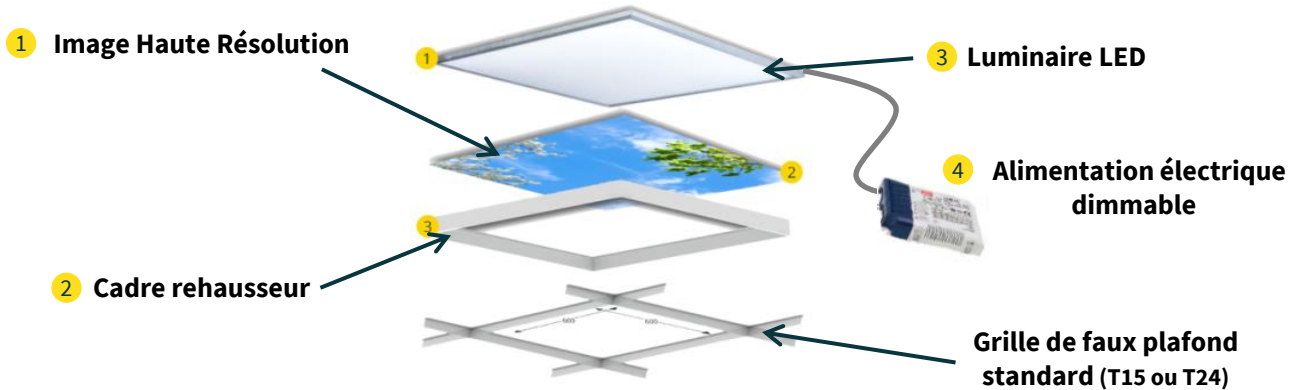

60x60 cm (disponible en 60x120 cm)

GARANTIE
3
ANS

Informations techniques

Dimensions : 593 mm x 593 mm x 42 mm
(avec anneaux de fixation fournis : 57 mm)
Poids total : 5,15 kg

1 Image Haute Résolution

- > Image haute résolution (300 dpi) imprimée sur dalle polycarbonate translucide de 3mm (Bayer Makrolon UV) ou PET
- > Résistance au feu (EN13501) classification B-s1, d0
- > Finition mat antireflet
- > Résistant à la décoloration des encres, pigments contenant des inhibiteurs d'UV

2 Cadre rehausseur

- > Cadre en polystyrène (UL94V-O) en un seul bloc
- > Cadre biseauté de 3 cm d'épaisseur
- > Revêtement blanc (RAL 9010)

3 Luminaire LED

- > Puissance : 12W pour le module 60 x 60 cm et 24W pour le module 60 x 120 cm
- FFlux lumineux : 1320 lumens
- Courant continu : 350 mA
- > Eclairage : 75 lux à 1 mètre
- > Température de couleur : 6000 K « lumière du jour »
- > Indice de Rendu de Couleur (IRC) : >80
- > Certifications : CE, UL/cUL, TÜV
- > Normes : Rheinland, RoHS, REACH, ERP, NF EN 60598 (électrique)
- > Classement : IP42 et IK06
- > Facteur de puissance : >0,975/230VCA
- > Tension : 180~295 VCA
- > Graduation : 0 – 10 VCC et PWM

4 Alimentation Électrique dimmable

- > Série MeanWell LCM 60 watts. 0-10V, DALI, EnOcean (en fonction du driver choisi)

> **Câblage :** 5 mètres au total

> **Systèmes d'accroche fournis**

> **Installation :** voir notre guide d'installation plafond